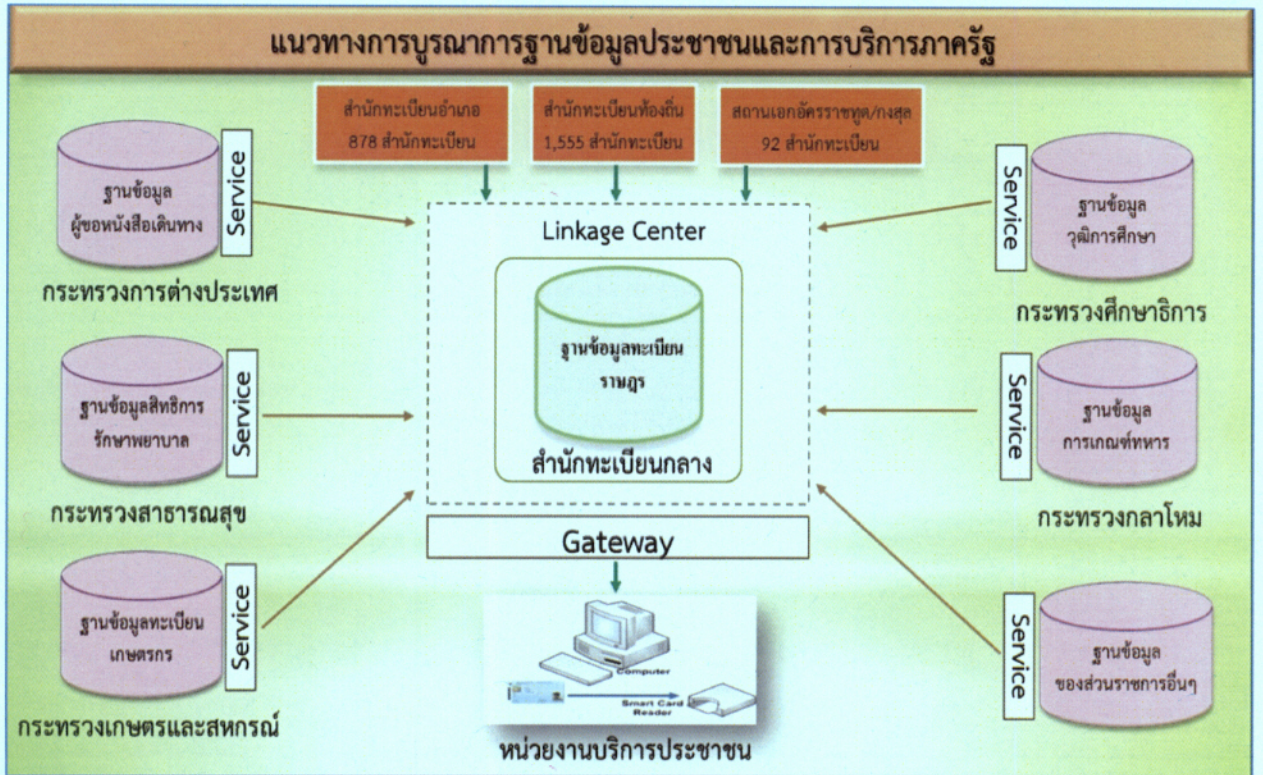

แผนปฏิบัติการขับเคลื่อนการบูรณาการฐานข้อมูลประชาชนและการบริการภาครัฐ
 ระยะ ๕ ปี (พ.ศ. ๒๕๖๐ - ๒๕๖๔)

จัดทำโดย

คณะกรรมการบูรณาการฐานข้อมูลประชาชนและการบริการภาครัฐ

มาตรการที่ ๑ : การขับเคลื่อนการบูรณาการฐานข้อมูลประชาชน