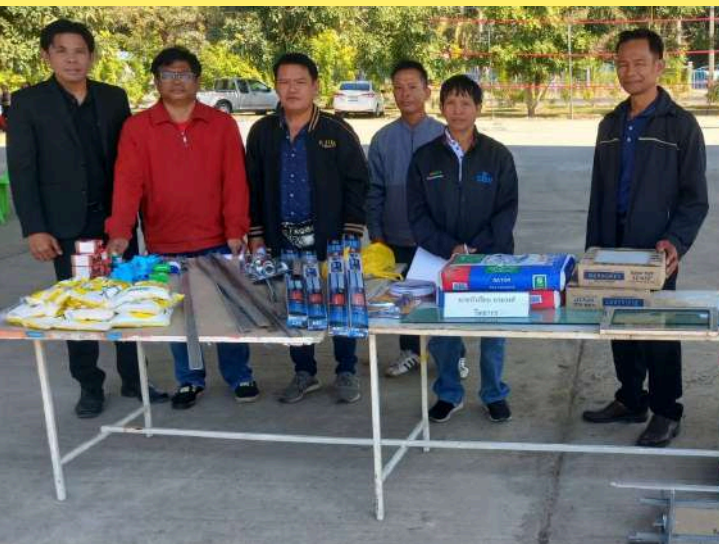

www.dsd.go.th 📘 กรมพัฒนาฝีมือแรงงาน
📺 @DSDChannel 📷 PR_dsd 📞 สายด่วน 1506 กด 4

สถาบันพัฒนาฝีมือแรงงาน 38 ศรีสะเกษ

3

โครงการเพิ่มทักษะแรงงานนอกระบบและกลุ่มเป้าหมายเฉพาะเพื่อเพิ่มโอกาสในการประกอบอาชีพ
กิจกรรม พัฒนาทักษะแรงงานนอกระบบให้สอดคล้องกับความสามารถเฉพาะบุคคลเพื่อการประกอบอาชีพ
หลักสูตร ช่างอเนกประสงค์ (30 ชั่วโมง)

วันที่ 14 มกราคม 2569

สถาบันพัฒนาฝีมือแรงงาน 38 ศรีสะเกษ มอบหมายให้ นางโสภา ทิพย์ไอสด ผู้อำนวยการกลุ่มงานพัฒนาฝีมือแรงงาน เป็นประธานพิธีเปิดฝึกอบรมโครงการเพิ่มทักษะแรงงานนอกระบบและกลุ่มเป้าหมายเฉพาะเพื่อเพิ่มโอกาสในการประกอบอาชีพ กิจกรรม พัฒนาทักษะแรงงานนอกระบบให้สอดคล้องกับความสามารถเฉพาะบุคคลเพื่อการประกอบอาชีพ หลักสูตร ช่างอเนกประสงค์ (30 ชั่วโมง) ให้กับกลุ่มผู้สมัครสวัสดิการแห่งรัฐ กลุ่มช่างชุมชน ผู้ประกอบอาชีพอิสระ ในพื้นที่อำเภอราษีไศล จำนวน 20 คน ฝึกอบรมระหว่างวันที่ 14 - 18 มกราคม 2569 ณ เทศบาลตำบลเมืองคง อำเภอราษีไศล จังหวัดศรีสะเกษ โดยมี นายกัณพงษ์ แซ่จิ่ง นายเทศมนตรีตำบลเมืองคง ผู้บริหาร เจ้าหน้าที่เทศบาลตำบลเมืองคง และผู้นำชุมชน ร่วมเป็นเกียรติในพิธีฯ